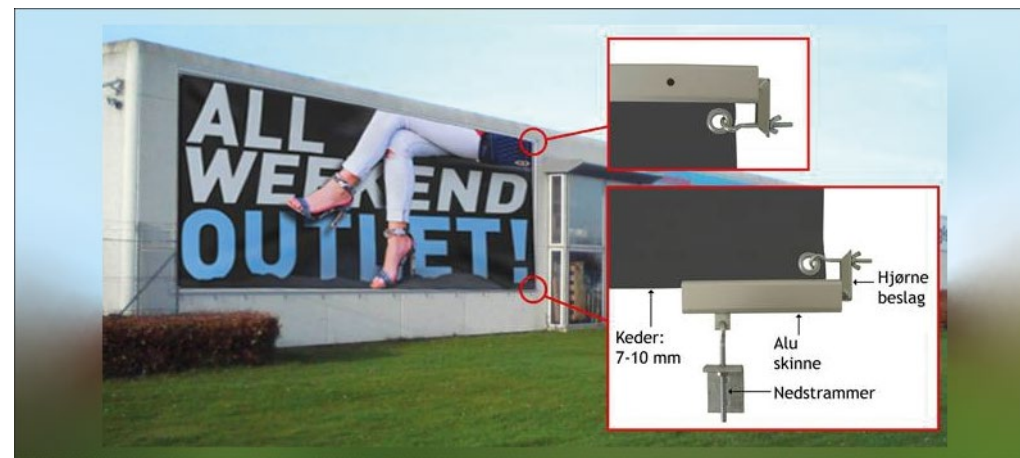

Aluprofiler - med eller uden tilbehør - for montering af banner på diverse placeringer

Opsætning ved byggeri, salg, leje, udstykning, event, anlæg, renovering etc. .

Max. højde på trækonstruktion fra terræn til overkant 450 cm.
Max. højde og bredde på væg eller stillads etc. er ubegrænset.
Vi anbefaler på trækonstruktion, en afstand fra jord til underkant dekoration på 50 cm.

Vi anbefaler horisontale fremfor vertikale monteringer.
Læsbarhed og holdbarhed forbedres ved lavere læsehøjde.

Banner højere end 450 cm anbefales på anden konstruktion end trækonstruktion.

Aluprofiler og priser er incl. tilbehør, men excl. montering på aktuel adresse

Trafikværn som alternativ til nedgravning stolper – efter aftalt og forbrugt tid.

Liftleje – efter forbrugt tid incl. levering og afhentning

Belysning af banner – efter ønske, effekt og lokale forhold.

Forventet holdbarhed af banner, kan have betydning for valg af øjer vertikal placeret samt gummistropper til fastgørelse.

Vores rådgivning i.f.m. valg af banner afhænger af placering, synlighed, modlys, grafiske elementer, læsbarhed, genkendelighed og baggrund.

Ved placering i åbent terræn, kan banner afmonteres og monteres igen, når vinden er passeret.

Forventet holdbarhed ved disse vindforhold, vindstød og vindretninger etc.

DMI orkan	>32,6 ms	>117 km/t	næppe holdbar
DMI storm stærk	28,5 – 32,5 ms	103-107 km/t	tvivlsom holdbar
DMI storm	24,6 – 28,4 ms	89-102 km/t	måske holdbar
DMI storm kuling	20,8 – 24,5 ms	75-88 km/t	oftest holdbar
DMI hård kuling	17,2 – 20,7 ms	62-74 km/t	bør være holdbar
DMI stiv kuling	13,8 – 17,1 ms	60-61 km/t	ja holdbar