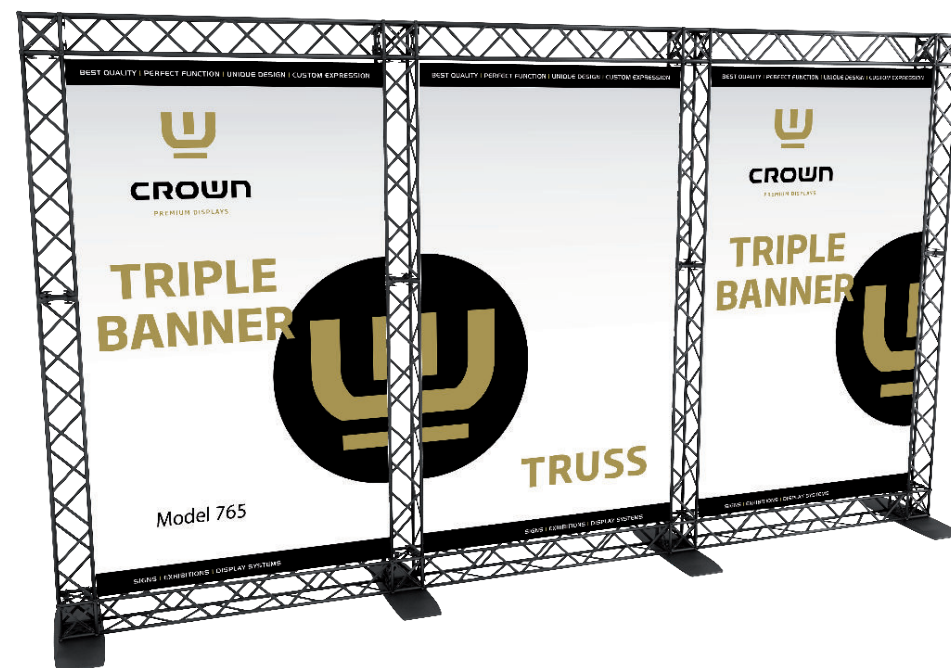

Crown Truss Triple | DSI 765

Beskrivelse

Et modulært system med ubegrænset muligheder

Fremstillet i stærk og holdbar materialer: aluminium, stål og komposit

Sammenklappelig konstruktion

Let at samle

Leveres uden banner

Størrelse

B: 424 x H: 246 x D: 60,5 cm

Tillæg

UV-print på banner

Transport Trolley eller Flight Case

Spot 150 Watt halogen 1.800 Lumen med beslag

Powerspot 150 Watt halogen 12.000 Lumen med beslag

Tilbehør

Se selvstændig mappe: **Tænk tank - Udstilling Truss Tilbehør**

6/16

SKILTE PROFIL PRINT DOMICIL