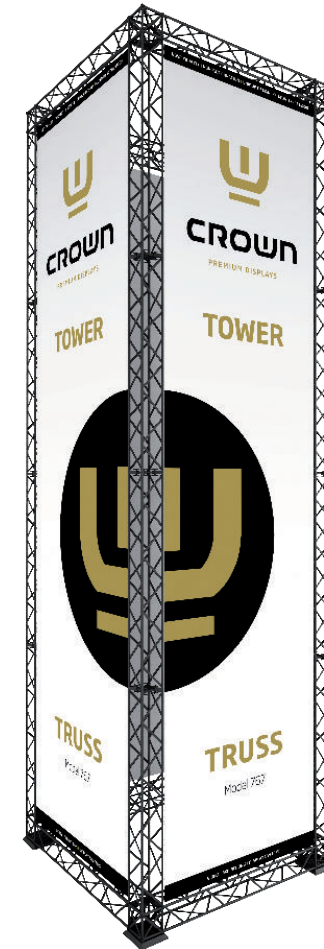

Crown Truss Tower | DSI 767

Beskrivelse

Et modulært system med ubegrænset muligheder

Fremstillet i stærk og holdbar materialer: aluminium, stål og komposit

Sammenklappelig konstruktion
Let at samle

Leveres uden banner

Størrelse

B: 154 x H: 517 x D: 154 cm

Tillæg

UV-print på banner

Transport Trolley eller Flight Case

Spot 150 Watt halogen 1.800 Lumen med beslag
Powerspot 150 Watt halogen 12.000 Lumen med beslag

Tilbehør

Se selvstændig mappe: **Tænketank - Udstilling Truss Tilbehør**