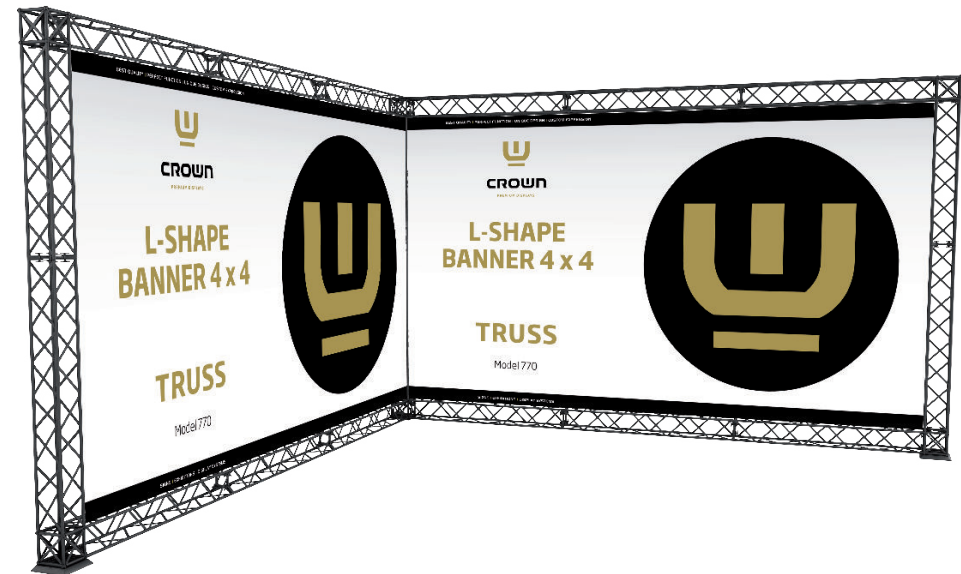

Crown Truss L-Shape 4x4 | DSI 770

Beskrivelse

Et modulært system med ubegrænset muligheder

Fremstillet i stærk og holdbar materialer: aluminium, stål og komposit

Sammenklappelig konstruktion
Let at samle

Leveres uden banner

Størrelse

B: 397 x H: 246 x D: 397 cm

Tillæg

UV-print på banner

Transport Trolley eller Flight Case

Spot 150 Watt halogen 1.800 Lumen med beslag
Powerspot 150 Watt halogen 12.000 Lumen med beslag

Tilbehør

Se selvstændig mappe: **Tænketank - Udstilling Truss Tilbehør**