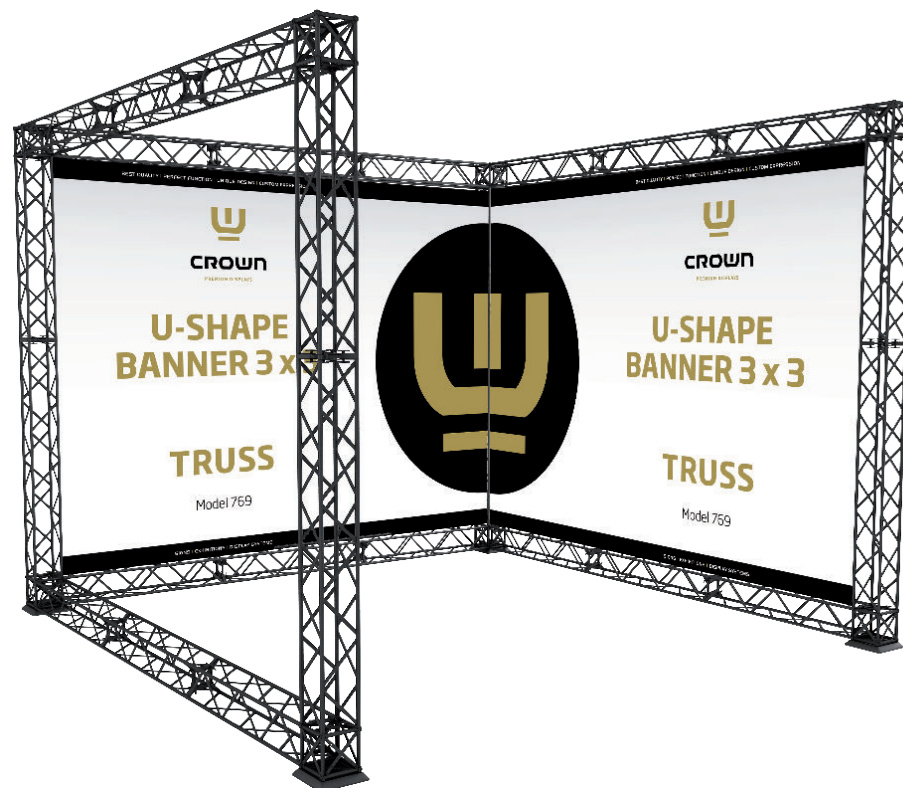

Crown Truss U-Shape 3x3 | DSI 769

Beskrivelse

Et modulært system med ubegrænset muligheder

Fremstillet i stærk og holdbar materialer: aluminium, stål og komposit

Sammenklappelig konstruktion

Let at samle

Leveres uden banner

Størrelse

B: 307 x H: 246 x D: 307 cm

Tillæg

UV-print på banner

Transport Trolley eller Flight Case

Spot 150 Watt halogen 1.800 Lumen med beslag

Powerspot 150 Watt halogen 12.000 Lumen med beslag

Tilbehør

Se selvstændig mappe: **Tænketaik - Udstilling Truss Tilbehør**

10/16

SKILTE

PROFIL

PRINT

DOMICIL