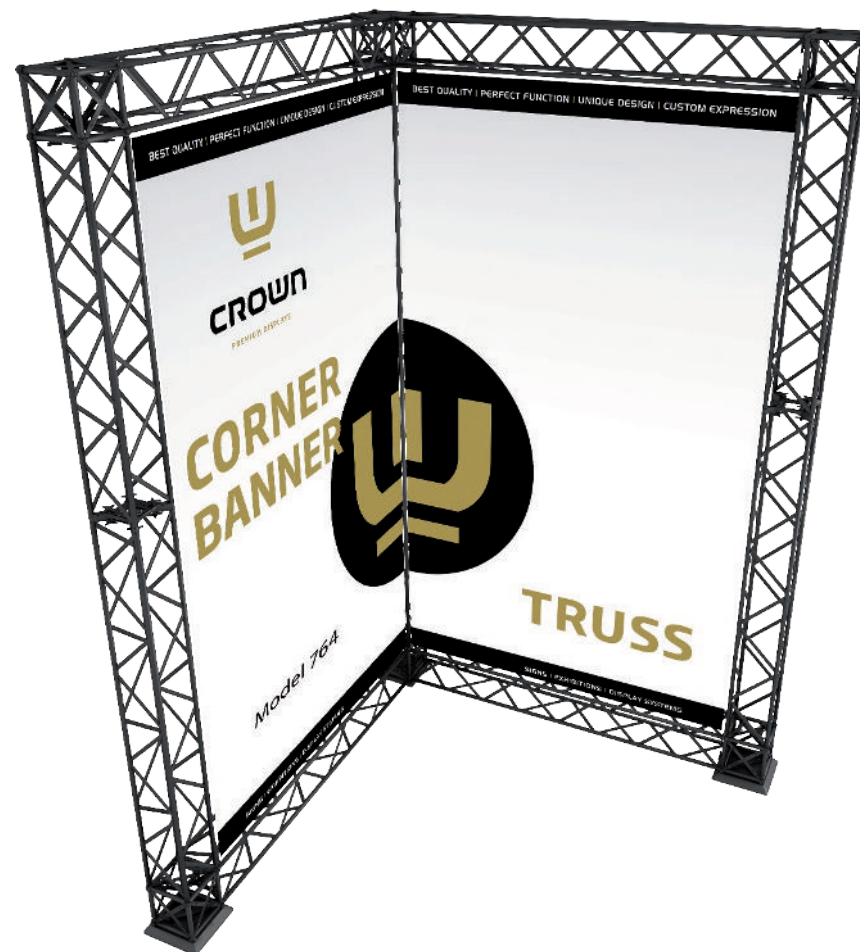

Crown Truss Corner | DSI 764

Beskrivelse

Et modulært system med ubegrænset muligheder

Fremstillet i stærk og holdbar materialer: aluminium, stål og komposit

Sammenklappelig konstruktion

Let at samle

Leveres uden banner

Størrelse

B: 154 x H: 246 x D: 154 cm

Tillæg

UV-print på banner

Transport Trolley eller Flight Case

Spot 150 Watt halogen 1.800 Lumen med beslag

Powerspot 150 Watt halogen 12.000 Lumen med beslag

Tilbehør

Se selvstændig mappe: **Tænk tank - Udstilling Truss Tilbehør**