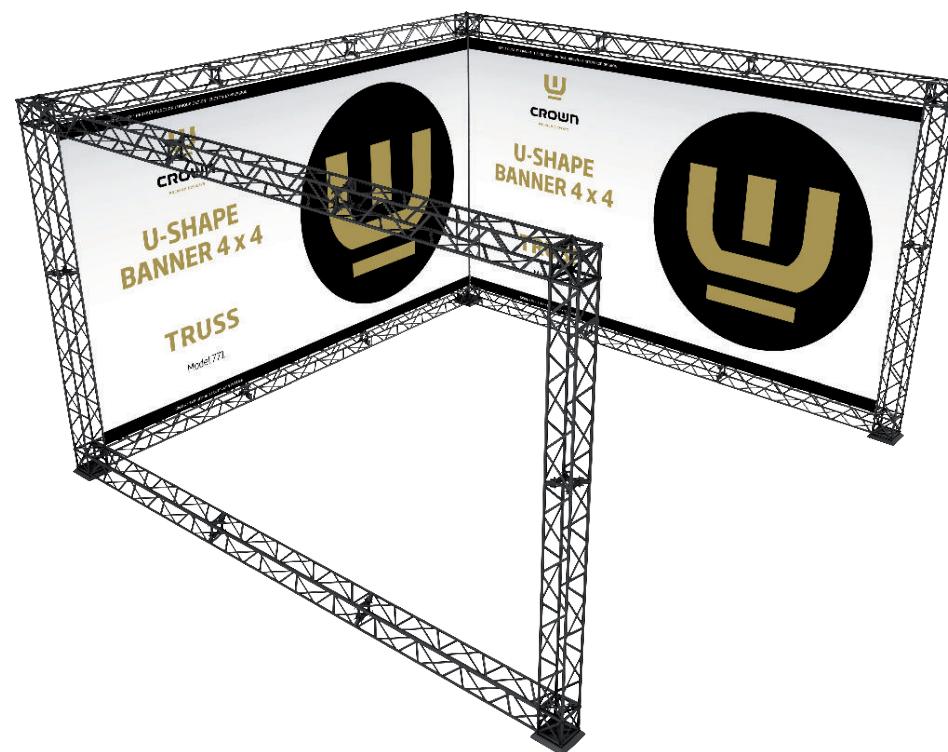

Crown Truss U-Shape 4x4 | DSI 771

Beskrivelse

Et modulært system med ubegrænset muligheder

Fremstillet i stærk og holdbar materialer: aluminium, stål og komposit

Sammenklappelig konstruktion

Let at samle

Leveres uden banner

Størrelse

B: 397 x H: 246 x D: 397 cm

Tillæg

UV-print på banner

Transport Trolley eller Flight Case

Spot 150 Watt halogen 1.800 Lumen med beslag

Powerspot 150 Watt halogen 12.000 Lumen med beslag

Tilbehør

Se selvstændig mappe: **Tænketank - Udstilling Truss Tilbehør**

12/16

SKILTE PROFIL PRINT DOMICIL