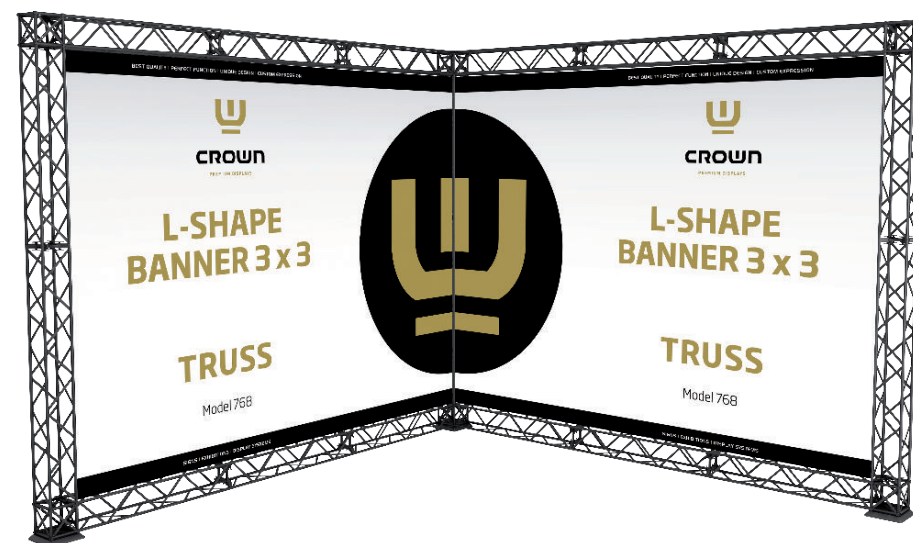

Crown Truss L-Shape 3x3 | DSI 768

Beskrivelse

Et modulært system med ubegrænset muligheder

Fremstillet i stærk og holdbar materialer: aluminium, stål og komposit

Sammenklappelig konstruktion

Let at samle

Leveres uden banner

Størrelse

B: 307 x H: 246 x D: 307 cm

Tillæg

UV-print på banner

Transport Trolley eller Flight Case

Spot 150 Watt halogen 1.800 Lumen med beslag

Powerspot 150 Watt halogen 12.000 Lumen med beslag

Tilbehør

Se selvstændig mappe: **Tænketaik - Udstilling Truss Tilbehør**