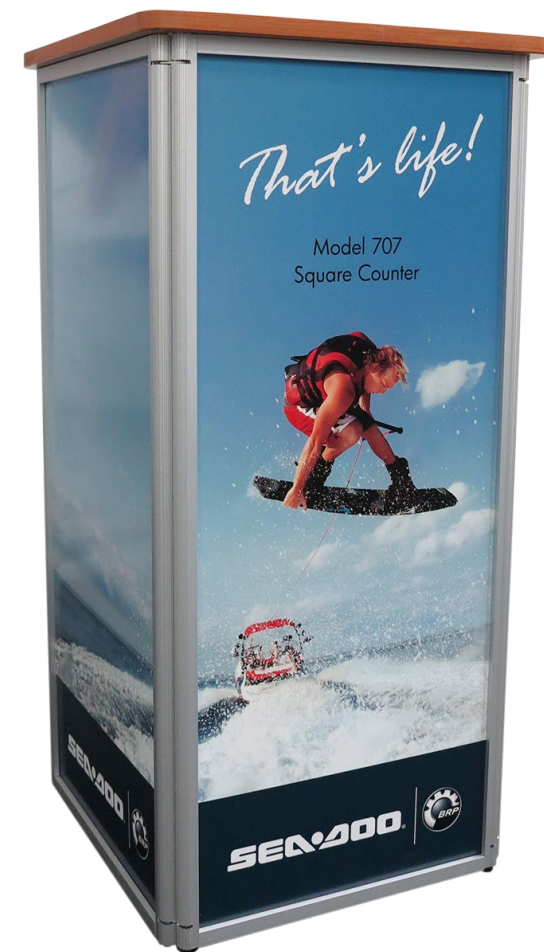

Square Counter | DSI 707

Beskrivelse

Firkantet messedisk, som er hurtig og let at stille op
Elegant udførelse i sølveloxerede alu-profiler
Leveres med topplade i trælook, hvid hylde
og 3 stk. hvide 3 mm PS paneler excl. print.

Bæretaske kan købes som tilbehør

Størrelse

B: 45 x H: 92,7 x D: 45 cm
Træbord 45 x 45 cm

Tillæg

UV-print eller folie til sider