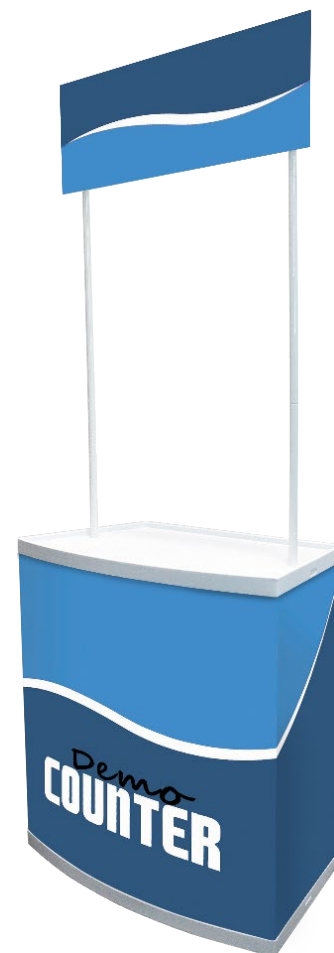

Demo Counter med logotop | DSI 713

Beskrivelse

sammenklappelig polystyren disk, hvid bordplade, top plade til print

Leveres med taske

Størrelse

B: 82 x H: 203 x D: 48 cm

Tillæg

UV-print eller folie til sider