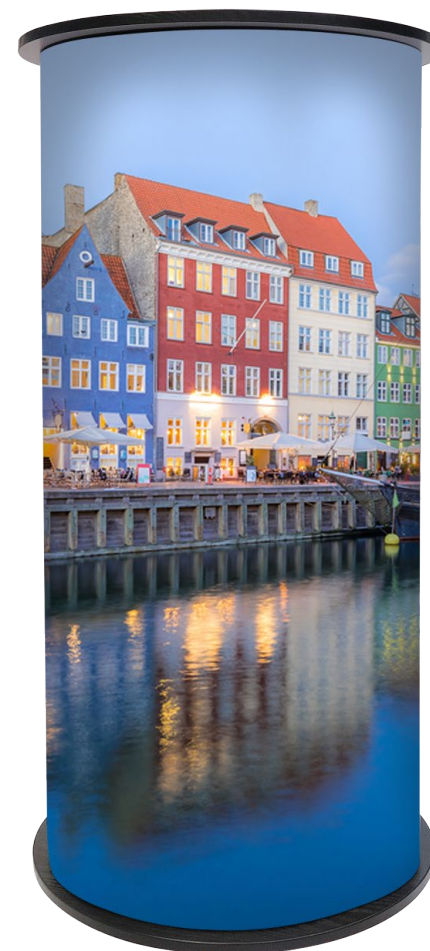

Panel Counter Circle | DSI 716

Beskrivelse

Rund messedisk i plastik
Top- og bundplade i sort/hvid - kan vendes efter ønske
Praktisk og let at sætte op og transportere
Incl. plastpanel, som kan monteres med folieprint

Leveres i taske

Størrelse

Ø: 45 x H: 93 cm

Tillæg

UV-print eller folie til plastpanel