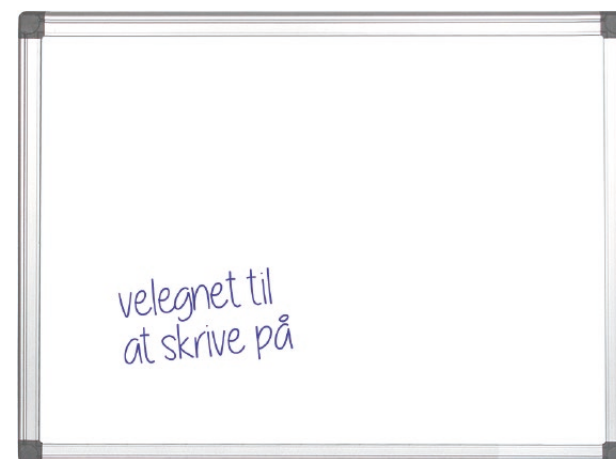

Whiteboard | magnetisk

DSI 262

Beskrivelse
9 mm bred aluprofil
Kan hænges vertikal eller hosisontal inde
Leveres med ophæng, skruer og plugs
Med magneter

4 størrelser

4 stk. A4	Udvendig B: 50,5 x H: 67,5 cm / dybde 2,6 cm 16 stifter + 16 magneter medfølger
6 stk. A4	Udvendig B: 50,5 x H: 99,5 cm / dybde 2,6 cm 24 stifter + 24 mageneter medfølger
9 stk. A4	Udvendig B: 73,5 x H: 99,5 cm / dybde 2,6 cm 36 stifter + 36 magneter medfølger
12 stk. A4	Udvendig B: 96,5 x H: 99,5 cm / dybde 2,6 cm 48 stifter + 48 magneter medfølger

Whiteboard | budget

DSI 1168

Beskrivelse 9 mm bred aluprofil med stålplade
Kan hænges vertikal eller hosisontal
inde
Leveres med ophæng, skruer og plugs

5 størrelser

A	Udvendig B: 62 x H: 47 cm / dybde 2,5 cm Skrivemål 60 x 45 cm
B	Udvendig B: 92 x H: 62 cm / dybde 2,5 cm Skrivemål 90 x 60 cm
C	Udvendig B: 122 x H: 92 cm / dybde 2,5 cm Skrivemål 120 x 90 cm
D	Udvendig B: 152 x H: 102 cm / dybde 2,5 cm Skrivemål 150 x 100 cm
E	Udvendig B: 182 x H: 92 cm / dybde 2,5 cm Skrivemål 180 x 90 cm