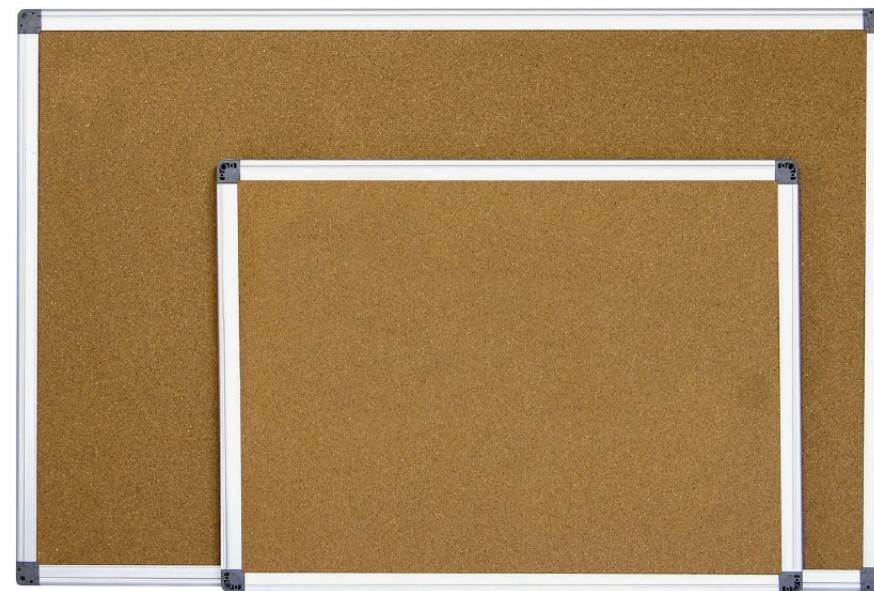

Whiteboard | budget

DSI 1168

Beskrivelse 9 mm bred aluprofil med stålplade
Kan hænges vertikal eller hosisontal
inde
Leveres med ophæng, skruer og plugs

5 størrelser

A	Udvendig B: 62 x H: 47 cm / dybde 2,5 cm Skrivemål 60 x 45 cm
B	Udvendig B: 92 x H: 62 cm / dybde 2,5 cm Skrivemål 90 x 60 cm
C	Udvendig B: 122 x H: 92 cm / dybde 2,5 cm Skrivemål 120 x 90 cm
D	Udvendig B: 152 x H: 102 cm / dybde 2,5 cm Skrivemål 150 x 100 cm
E	Udvendig B: 182 x H: 92 cm / dybde 2,5 cm Skrivemål 180 x 90 cm

Kork board | budget

DSI 1169

Beskrivelse 9 mm bred aluprofil med grå bagplade
Kan hænges vertikal eller hosisontal
inde
Leveres med ophæng, skruer og plugs
Med stifter

5 størrelser

A	Udvendig B: 62 x H: 47 cm / dybde 2,5 cm
B	Udvendig B: 92 x H: 62 cm / dybde 2,5 cm
C	Udvendig B: 122 x H: 92 cm / dybde 2,5 cm
D	Udvendig B: 152 x H: 102 cm / dybde 2,5 cm
E	Udvendig B: 182 x H: 92 cm / dybde 2,5 cm