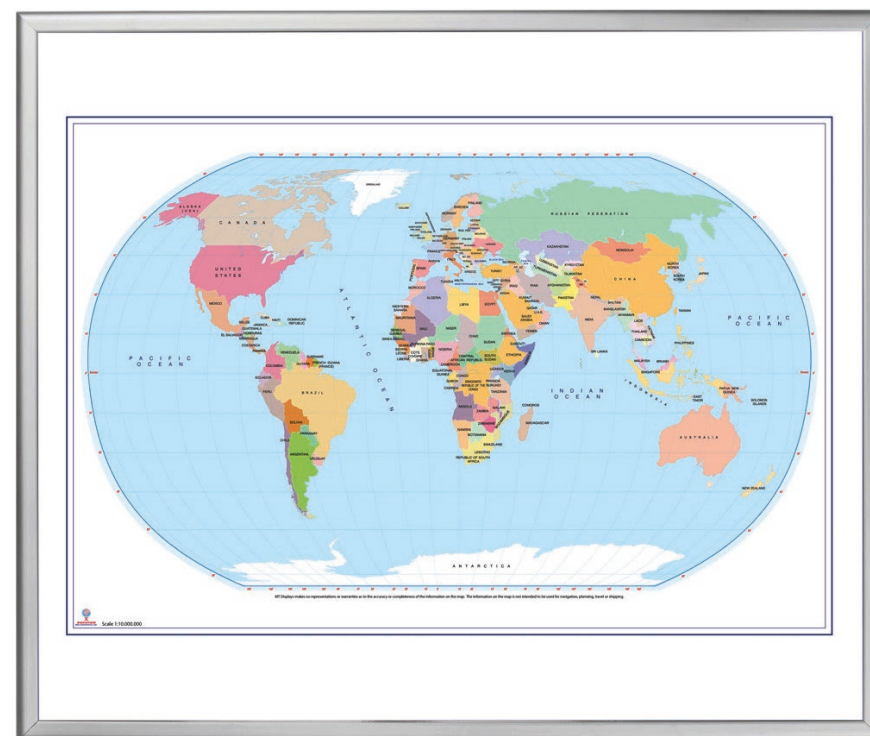

Flipchart Stable | alu

DSI 1165

Beskrivelse

Stabil 3-bens stativ flipover i aluminium
Samlet bredde 68 cm
Skrivestørrelse 65 x 100 cm
Justerbar i højden fra 113 til 190 cm
Magnetisk ABS whiteboard med papirklemme
skriveoverflade i malet stål og MDF bagplade

Flipchart Mobile | alu

DSI 1166

Beskrivelse

Stabil flipover i aluminium med rund for og 5 hjul
Samlet bredde 68 cm
Skrivestørrelse 65 x 100 cm
Justerbar i højden fra 107 til 195 cm
Magnetisk ABS whiteboard med papirklemme
skriveoverflade i malet stål og MDF bagplade

MAP whiteborad | Verdenskort

DSI 1176

Beskrivelse

Magnetisk whiteboard kort
Til planlægning og kampagne
Med drywipe overflade og magnetisk bagplade
Kan skrives på
Inde

Verdenskort B: 123 x H: 103 x D: 1,5 cm

MAP whiteborad | Europakort

DSI 1177

Beskrivelse

Magnetisk whiteboard kort
Til planlægning og kampagne
Med drywipe overflade og magnetisk bagplade
Kan skrives på
Inde

Europakort B: 103 x H: 73 x D: 1,5 cm