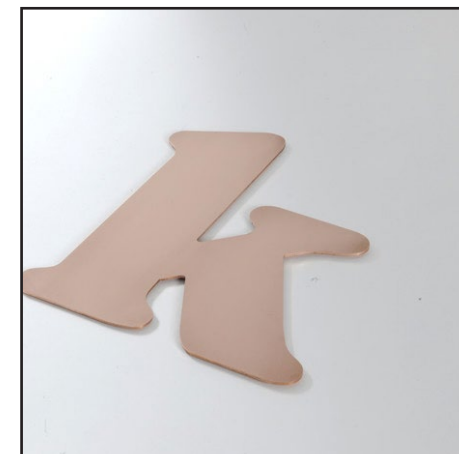

Kobber og Messing

Kobber 1 og 2 mm
Messing 1 og 2 mm
(skal ikke efterbehandles – vil over tid ændre sig ude)

Laserskåret » plade | bogstav | tal | logo

Farver

Standardfarver Produktfarve uden yderligere efterbehandling

Materialer

Rustfri stål Slebet stål 304 1 og 2 mm
Blank stål 304 1 og 2 mm

Jern 1, 2, 3, 4, 5 og 6 mm

Akryl Hvid opal støbt 3, 4, 5, 6, 8, 10, 15 og 20 mm
Klar støbt 20 mm
Klar ekstruderet 3, 5, 6, 8, 10 og 15 mm
Sort ekstruderet 3 og 5 mm
Sort støbt 4, 6, 10, 15 og 20 mm
Frosted 3 mm
Farvet Oroglas – Plexiglas 3 mm