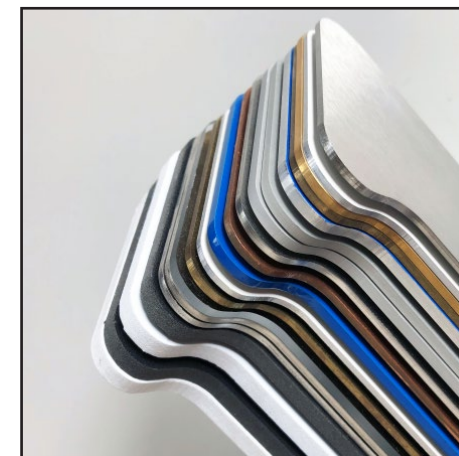

Dibond sandwich

Hvid og Sort 3 mm
Gul, Rød, Grøn, Blå 3 mm
Sølv, Stållalu 3 mm
Børstet guld og Sølv 3 mm
Spejl 3 mm
(skal ikke efterbehandles)

Fræset » plade | bogstav | tal | logo

Materialer

Opskummet plast Hvid 3, 6, 10, 13, 19, 24 og 30 mm
 Gul, Rød, Grøn, Blå, Grå 3 mm
 Sort 3, 5 og 8 mm
 (kan spartles, autolakeres og beklædes med folie)

MDF almindelig inde 12, 16, 19, 22 og 30 mm

MDF vandfast inde 12, 18 og 25 mm
 (kan spartles og autolakeres 1 og 2 sider)

Fræset » plade | bogstav | tal | logo

Materialer

Aluminium

Rå 1, 2, 3, 4 og 5 mm
Elokseret 1 og 2 mm
Børstet elokseret 2 mm
Hvid og Sort signicolor 2 mm
Gul, Rød, Grøn, Blå signicolor 2 mm
(rå kan auto- og pulverlakeres 1 og 2 sider)

Kobber og Messing

Kobber 1 og 2 mm
Messing 1 og 2 mm
(skal ikke efterbehandles – vil over tid ændre sig ude)

Laserskåret » plade | bogstav | tal | logo

Farver

Standardfarver Produktfarve uden yderligere efterbehandling

Materialer

Rustfri stål Slebet stål 304 1 og 2 mm
Blank stål 304 1 og 2 mm

Jern 1, 2, 3, 4, 5 og 6 mm

Akryl Hvid opal støbt 3, 4, 5, 6, 8, 10, 15 og 20 mm
Klar støbt 20 mm
Klar ekstruderet 3, 5, 6, 8, 10 og 15 mm
Sort ekstruderet 3 og 5 mm
Sort støbt 4, 6, 10, 15 og 20 mm
Frosted 3 mm
Farvet Oroglas – Plexiglas 3 mm