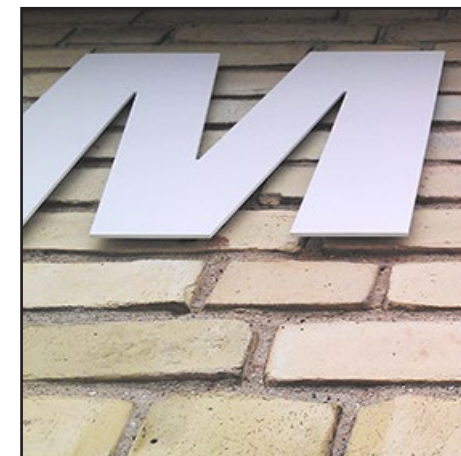

MDF almindelig inde 12, 16, 19, 22 og 30 mm

MDF vandfast inde 12, 18 og 25 mm
 (kan spartles og autolakeres 1 og 2 sider)

Fræset » plade | bogstav | tal | logo

Materialer

Aluminium

Rå 1, 2, 3, 4 og 5 mm
Elokseret 1 og 2 mm
Børstet elokseret 2 mm
Hvid og Sort signicolor 2 mm
Gul, Rød, Grøn, Blå signicolor 2 mm
(rå kan auto- og pulverlakeres 1 og 2 sider)