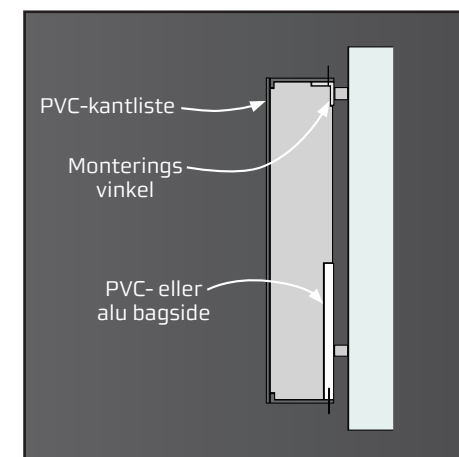

Svøb » plade | bogstav | tal | logo

Type Profil 1 RA

Dybde 30-100 mm

Højde 100 -3000 mm

Minimum 10 mm stammebredde i tekst og tal

Lakeres i RAL-farver

Vinkelholder med afstandsstykke for opsætning