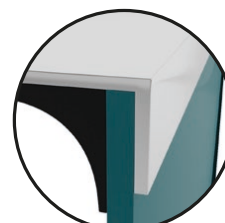

Svøb med LED

LED frontbelyst LABO

Bogstaver og tal til direkte montering på baggrund

Dybde 40, 60, 80, 100, 120, 140 mm

Mindste højde 300 mm (ved simple typer dog mindre)

Mindste stammebredde efter aktuel vurdering

Frontafslutning i 4 udgaver: flat, faced, rolled, sharp

Frontplade som 3 mm farvet plexi akryl

Standardfarver til dybde 8 RAL eller RAL i.h.t. RAL-farvekort

Premiumfarver til dybde med slebet guld, sølv samt spejlguld og -sølv

Strømforsyning incl.

Monteringsvejledning incl.

Skabelon for opsætning incl.

Flad