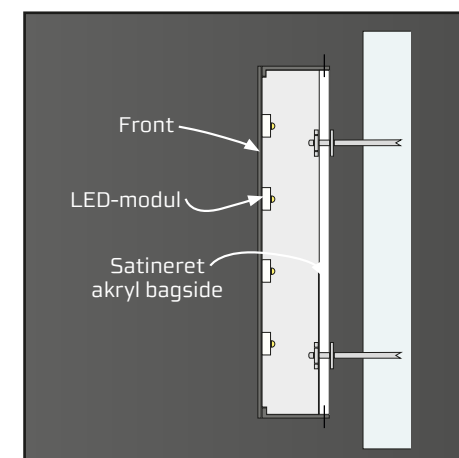

Svøb med LED

Type 3 RA

Corona bagudrettet indirekte hvid LED lys
Standard LED med satineret akryl bagside
Andre LED-farver med translucent folie

Front i aluminium

Dybde 40 - 120 mm

Højde 100 - 3000 mm

Minimum 10 mm stammebredde i tekst og tal

Lakeres i RAL-farver

Beslag for opsætning