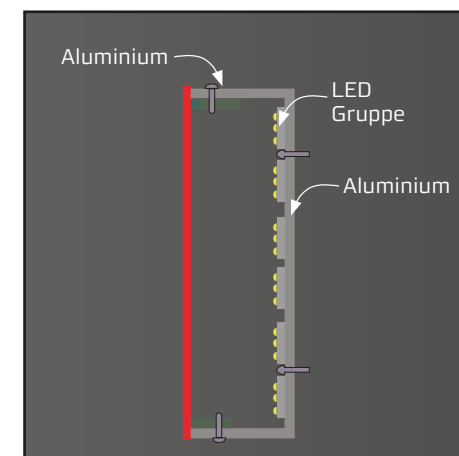

Svøb med LED

Type 7 RA

Fremadrettet LED lys i svævende akrylfront
Andre LED-farver med translucent folie på hvid akryl

Dydbe 60 - 140 mm

Højde 100 - 3000 mm

Minimum 10 mm stammebredde i tekst og tal

Lakeres i RAL-farver på svøb

Beslag for opsætning