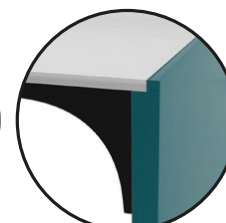

Svøb med LED

LED frontbelyst LABO

Bogstaver og tal til direkte montering på baggrund

Dybde 40, 60, 80, 100, 120, 140 mm

Mindste højde 300 mm (ved simple typer dog mindre)

Mindste stammebredde efter aktuel vurdering

Frontafslutning i 4 udgaver: flat, faced, rolled, sharp

Frontplade som 3 mm farvet plexi akryl

Standardfarver til dybde 8 RAL eller RAL i.h.t. RAL-farvekort

Premiumfarver til dybde med slebet guld, sølv samt spejlguld og -sølv

Strømforsyning incl.

Monteringsvejledning incl.

Skabelon for opsætning incl.

Svæv