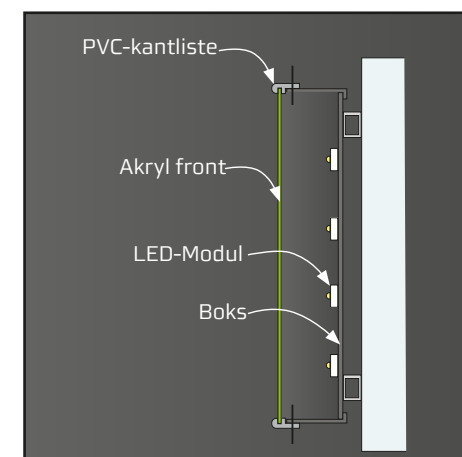

Svøb med LED

Type 5/5s RA

Fremadrettet LED lys i akrylfront

Fremadrettet LED lys i svævende akrylfront

Andre LED-farver med translucent folie på hvid akryl

Dydbe 60 - 140 mm

Højde 200 - 1200 mm

Minimum 10 mm stammebredde i tekst og tal

Lakeres i RAL-farver på svøb

Beslag for opsætning