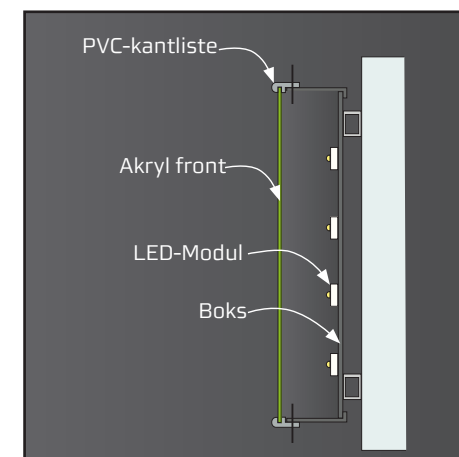

Fremadrettet LED lys i akrylfront

Fremadrettet LED lys i svævende akrylfront

Andre LED-farver med translucent folie på hvid akryl

Dydbe 60 - 140 mm

Højde 200 - 1200 mm

Minimum 10 mm stammebredde i tekst og tal

Lakeres i RAL-farver på svøb

Beslag for opsætning

Svøb med LED

Type 7 RA

Fremadrettet LED lys i svævende akrylfront
Andre LED-farver med translucent folie på hvid akryl

Dydbe 60 - 140 mm

Højde 100 - 3000 mm