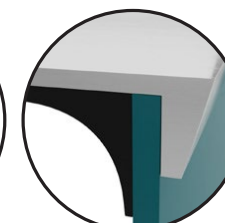

Skabelon for opsætning incl.

Flad

Svæv

Rullet

Skarp

Lysboks på mur

Type 2 RA

1-sidet alu LED lysboks