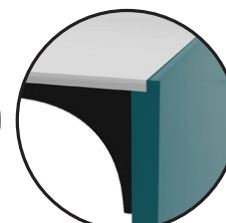

Skabelon for opsætning incl.

Flad

Svæv

Rullet

Skarp

Lysboks på mur

Type 2 RA

1-sidet alu LED lysboks