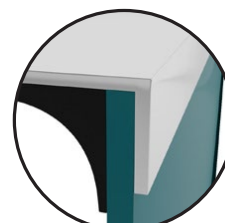

Skabelon for opsætning incl.

Flad

Svæv

Rullet

Skarp

Lysboks på mur

Type 2 RA

1-sidet alu LED lysboks