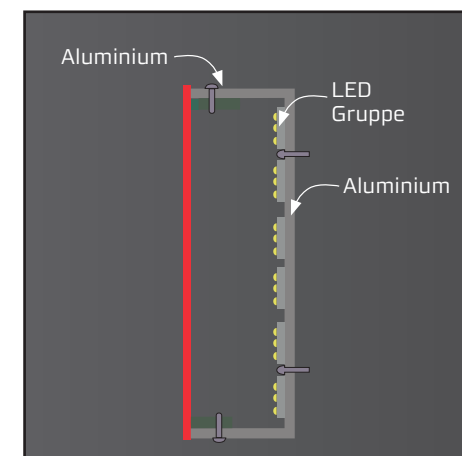

Fremadrettet LED lys i akrylfront

Fremadrettet LED lys i svævende akrylfront

Andre LED-farver med translucent folie på hvid akryl

Dydbe 60 - 140 mm

Højde 200 - 1200 mm

Minimum 10 mm stammebredde i tekst og tal

Lakeres i RAL-farver på svøb

Beslag for opsætning

Svøb med LED

Type 7 RA

Fremadrettet LED lys i svævende akrylfront
Andre LED-farver med translucent folie på hvid akryl

Dydbe 60 - 140 mm

Højde 100 - 3000 mm

Minimum 10 mm stammebredden i tekst og tal

Lakeres i RAL-farver på svøb

Beslag for opsætning

Svøb med LED

Type 7/3 RA

Både med fremadrettet og bagudrettet LED lys

Fredadrettet LED i akrylfront

Bagudrettet LED i hvid akrylbagside