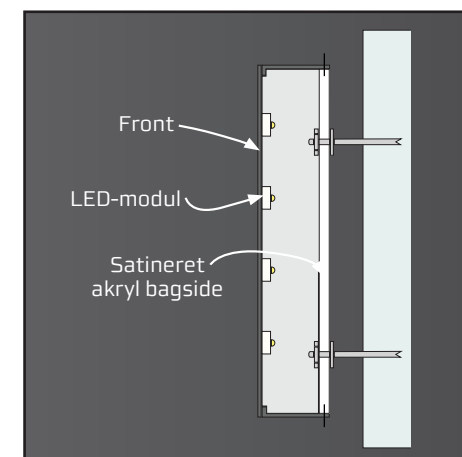

Front i aluminium

Dybde 40 - 120 mm

Højde 100 - 3000 mm

Minimum 10 mm stammebredde i tekst og tal

Lakeres i RAL-farver

Beslag for opsætning

Svøb med LED

Type 5/5s RA

Fremadrettet LED lys i akrylfront

Fremadrettet LED lys i svævende akrylfront

Andre LED-farver med translucent folie på hvid akryl

Dydbe 60 - 140 mm

Højde 200 - 1200 mm

Minimum 10 mm stammebredde i tekst og tal