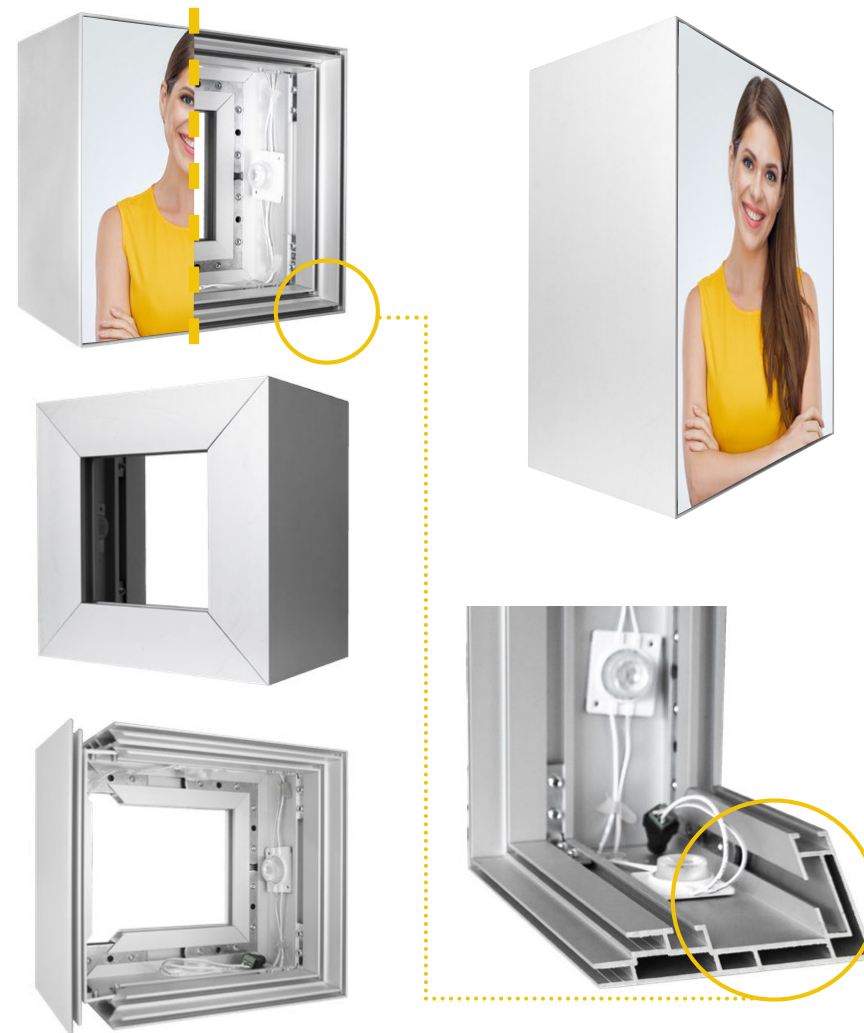

ZEN rammesystem Backlight 100 LED

Materialer

Ramme

Kraftig aluprofil til VÆG
100 mm dyb
Enkeltsidet deko
Hjørnebeslag
Fastgørelse i væg kun i top
plade 3 mm PVC til lys
Med lys

Print

Samba 195 gram
Backlight 270 gram
Siliconebånd til ramme

ZEN rammesystem Backlight 120 LED

Materialer

Ramme

Kraftig aluprofil til VÆG
120 mm dyb
Enkeltsidet deko
Hjørnebeslag
Fastgørelse i væg kun i top
plade 3 mm PVC til lys
Med lys

Print

Samba 195 gram
Backlight 270 gram
Siliconebånd til ramme

Kan dobbeltprintes for 3D-effekt

ZEN rammesystem Backlight 150 LED

Materialer

Ramme

Kraftig aluprofil til GULV
150 mm dyb
Dobbeltsidet deko
Hjørnebeslag
Fastgørelse i væg kun i top
plade 3 mm PVC til lys
Med lys