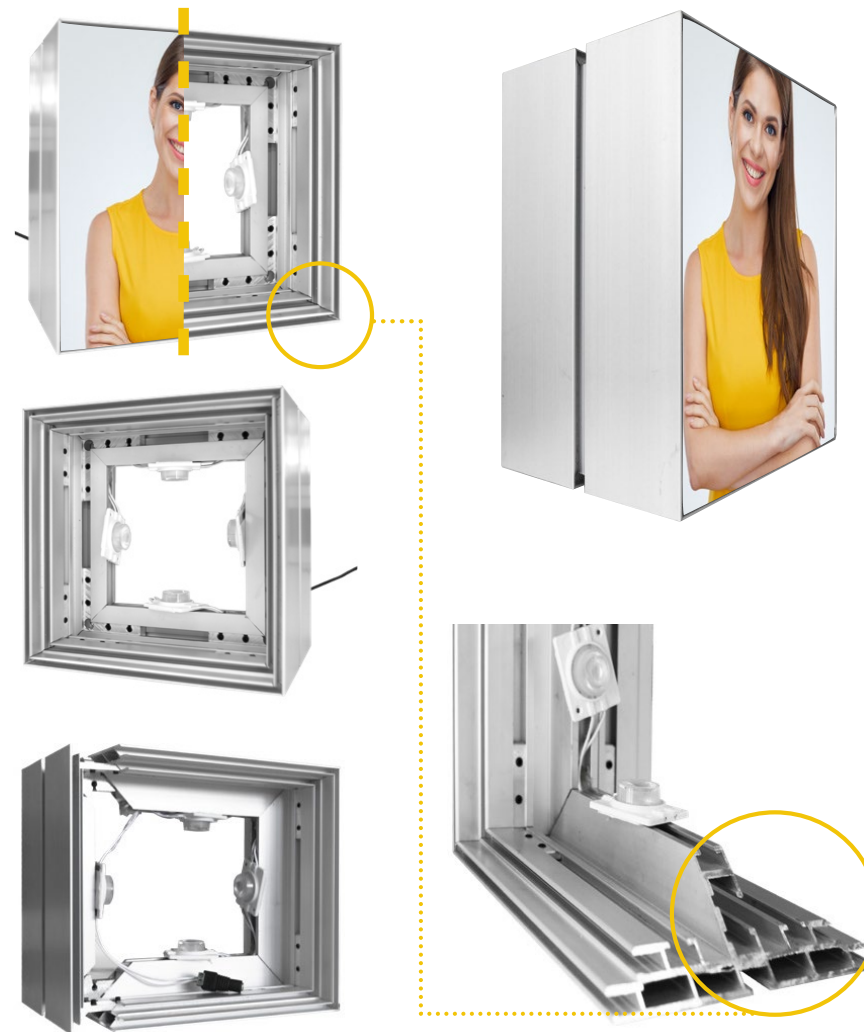

ZEN rammesystem Backlight 150 LED

Materialer

Ramme

Kraftig aluprofil til GULV
150 mm dyb
Dobbeltsidet deko
Hjørnebeslag
Fastgørelse i væg kun i top
plade 3 mm PVC til lys
Med lys

Print

Samba 195 gram
Backlight 270 gram
Siliconebånd til ramme

Kan dobbeltprintes for 3D-effekt