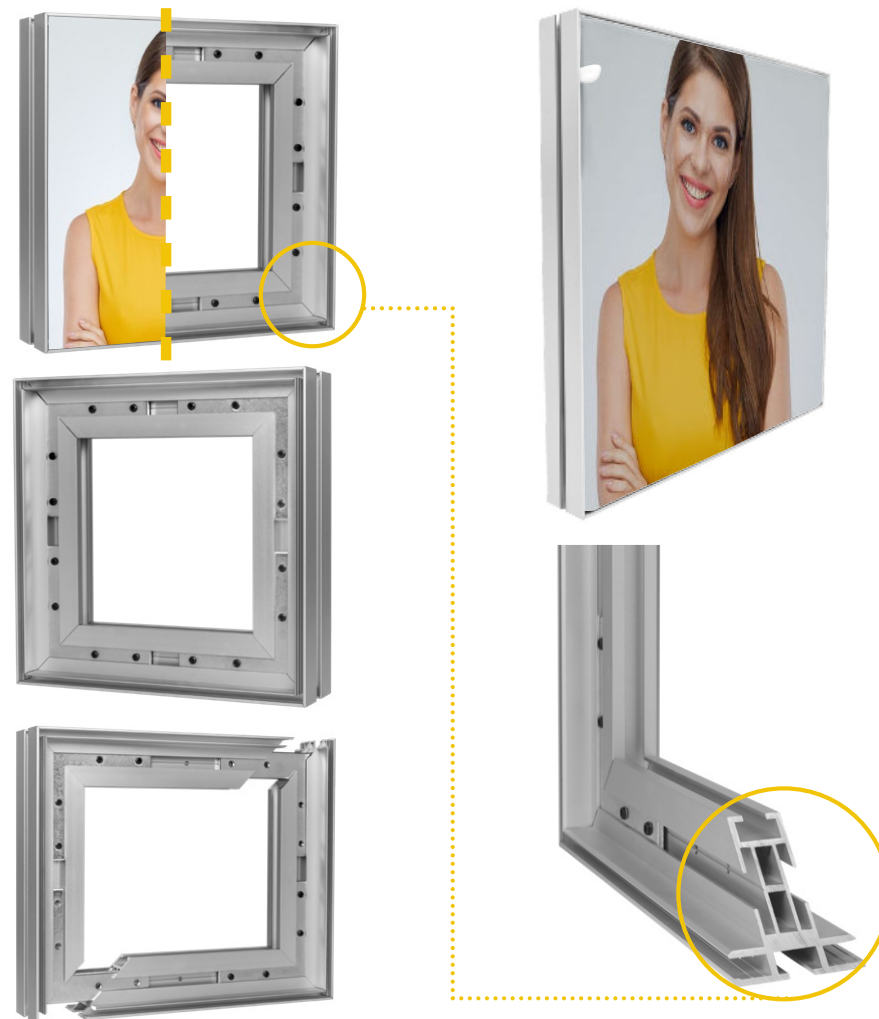

Print Polyester 210 gram
Decotex 220 gram
Siliconebånd til ramme

ZEN rammesystem Simple

Materialer

Ramme Kraftig aluprofil til VÆG
26 mm dyb
Enkeltsidet deko
Hjørnebeslag
Fastgørelse i væg kun i top
Uden lys

Print Polyester 210 gram
Decotex 220 gram
Siliconebånd til ramme

ZEN rammesystem Double

Materialer

Ramme Kraftig aluprofil til GULV
49 mm dyb
Dobbeltsidet deko
Hjørnebeslag
Uden lys

Print Polyester 210 gram
Decotex 220 gram
Siliconebånd til ramme

ZEN rammesystem Backlight 100 LED

Materialer

Ramme

Kraftig aluprofil til VÆG
100 mm dyb
Enkeltsidet deko
Hjørnebeslag
Fastgørelse i væg kun i top
plade 3 mm PVC til lys
Med lys

Print

Samba 195 gram
Backlight 270 gram
Siliconebånd til ramme

ZEN rammesystem Backlight 120 LED

Materialer

Ramme

Kraftig aluprofil til VÆG
120 mm dyb
Enkeltsidet deko
Hjørnebeslag
Fastgørelse i væg kun i top
plade 3 mm PVC til lys
Med lys

Print

Samba 195 gram
Backlight 270 gram
Siliconebånd til ramme