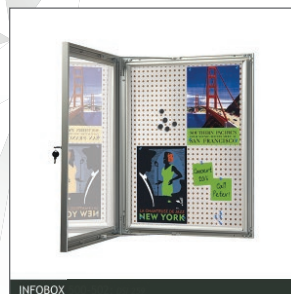

se mere
på vores
hjemmeside
KLIK HER

Udhængsskabe med lås, til magneter og/eller stifter | ude og inde

Til opslag, info, regler og vilkår for medarbejdere, besøgende og til andre vigtige oplysninger.

Derudover kan de bruges til tegninger og naturligvis til oplysninger fra f.eks. Arbejdstilsyn etc.

Alle skabe leveres med lås.

De kan leveres i forskellige størrelser med plads til f.eks. 4, 6, 9 eller 12 stk. A4 sider.

Vi hjælper gerne med bedste valg der passer til behov.

Få mere inspiration og info på www.krisskilte.dk

Tak for din tid og vi ser frem til konstruktiv dialog, når du har tid til os.

LED INFOBOX

INFOBOX

INFOBOX

INFOBOX

se mere
på vores
hjemmeside
KLIK HER

Whiteboard til skriv og magnet | inde

Skrivetavler/whiteboard kan anvendes til møderum i skurby eller byggelederkontor og kan leveres med penne og magneter, der kan holde styr på beskeder etc.

Blackboardtavler med alu- eller trærammer eller sort tavle uden rammer.

Flipchart på ben eller hjul til at skrive på med almindelige tudser.

Vi hjælper gerne med bedste valg der passer til behov.

Få mere inspiration og info på www.krisskilte.dk