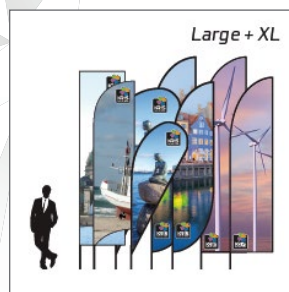

Beachflag til logo, information og oversigt | ude og inde

Hvis der skal afholdes spadestik, events med informationer for besøgende eller fremvisning af projekt, så kan der være behov for synlighed og markedsføring for at guide og vise vej.

Til det brug kan beachflag være en god løsning, der efter brug nemt kan pakkes sammen og opbevares til næste gang der er besøgende, f.eks. investorer og bygherrer etc.

Beachflag kan leveres i forskellige størrelser, tilpasset grafik og information, ligesom vi kan medlevere forskellige fødder, der er bedst egnet, hvor det ønskes placeret.

Vi hjælper gerne med grafik og fremskaffer logo ect.

Få mere inspiration og info på www.krisskilte.dk

Tak for din tid og vi ser frem til konstruktiv dialog, når du har tid til os.

se mere
på vores
hjemmeside
KLIK HER