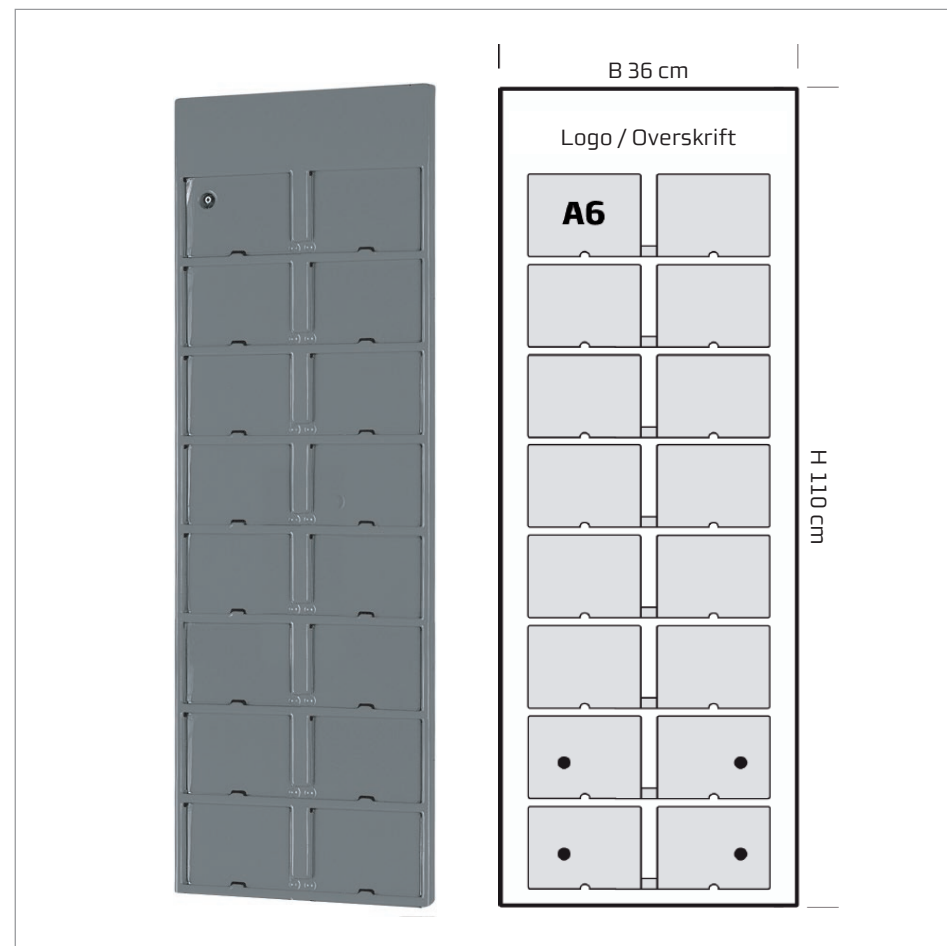

Infotavle | inde

Tavler til information og beskeder med plads til diverse antal print, arbejdskort eller print der kan informere medarbejder eller mandskab.

Tavlerne er grå med frontplader og laves med plads til 9 eller 3 stk. A4.

Derudover kan den laves med plads til 16 stk. A6 arbejdskort eller information, ligesom den kan laves som plakat med print i str. A1.

Vi hjælper gerne med grafik og logo eller tekst.

Få mere inspiration og info på www.krisskilte.dk

Tak for din tid og vi ser frem til konstruktiv dialog, når du har tid til os.