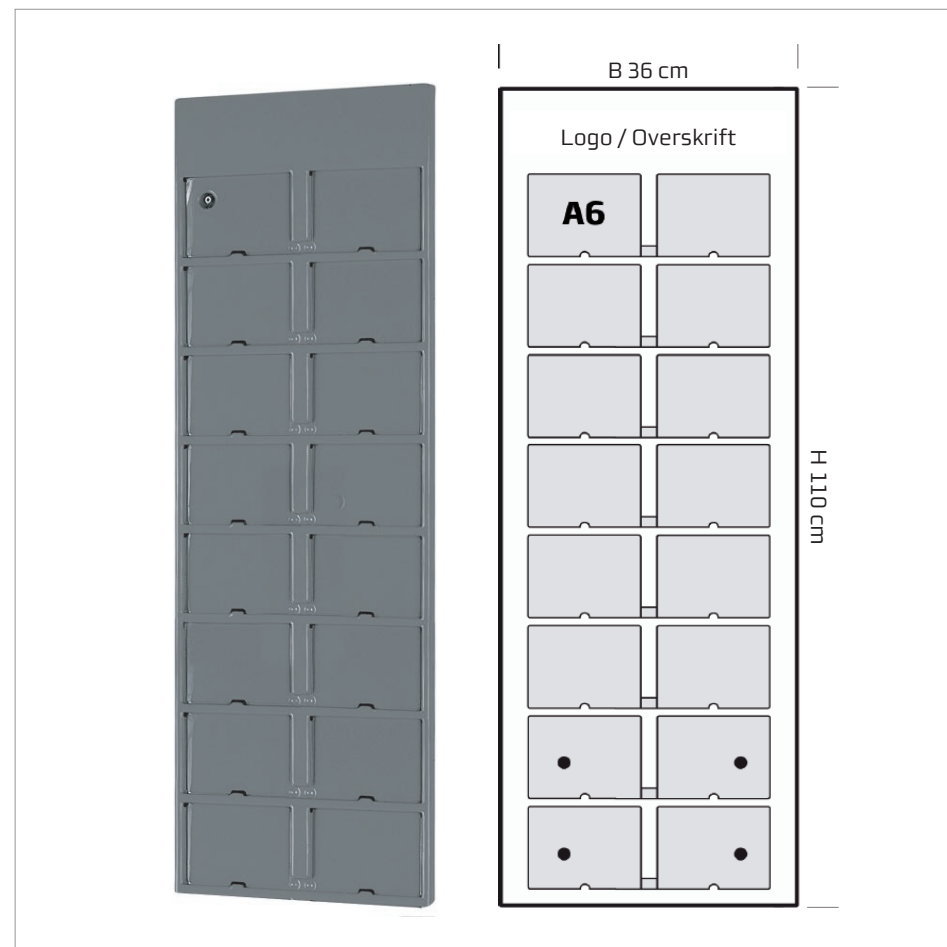

Infotavle | inde

Tavler til information og beskeder med plads til diverse antal print, arbejdskort eller print der kan informere medarbejder eller mandskab.

Tavlerne er grå med frontplader og laves med plads til 9 eller 3 stk. A4.

Derudover kan den laves med plads til 16 stk. A6 arbejdskort eller information, ligesom den kan laves som plakat med print i str. A1.

Vi hjælper gerne med grafik og logo eller tekst.

Få mere inspiration og info på www.krisskilte.dk

Tak for din tid og vi ser frem til konstruktiv dialog, når du har tid til os.