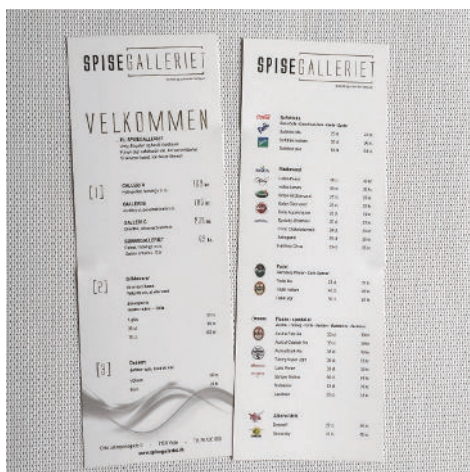

EKSEMPLER på Grafisk Setup & Tryksager

Hvis du som entreprenør, rådgiver eller bygherre står med spørgsmål og ønsker til grafisk setup og tryksager, er du altid velkommen til at ringe 70 15 30 45, så vil vi rådgive dig på bedste vis.