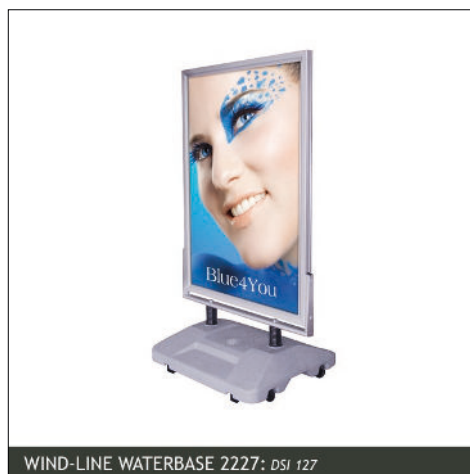

EKSEMPLER på Gadeskilte

Find inspiration i vores produkt galleri - Du er altid velkommen til at spørge om pris, størrelser og anvendelse. Når du henvender dig, så oplys **produktnummer** - *noteret nederst i billede* - så kan vi hurtigt og effektivt rådgive dig.