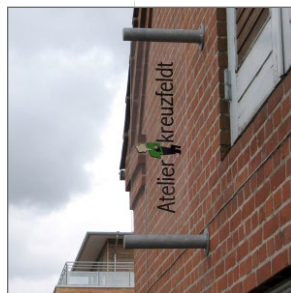

Udhængsskilte og udhængsbanner | ude og inde

Vinkelrette budskaber er et godt alternativ når vi viser logo, budskab og info om det vi gerne vil fortælle til den virkelige verden.

Det kan laves som udhængssystemer, smedejernsudhæng som laugskilte, individuelle løsninger eller som banner, både til butik og gadestander som lysmaster etc.

Vi hjælper gerne med grafik, samtaler og aftaler for at finde bedste resultat og færdig løsning.

Få mere inspiration og info på www.krisskilte.dk
eller få mere faktisk data på kris@krisskilte.dk

Tak for din tid og vi ser frem til konstruktiv dialog, når du har tid til os.

se mere
på vores
hjemmeside
KLIK HER