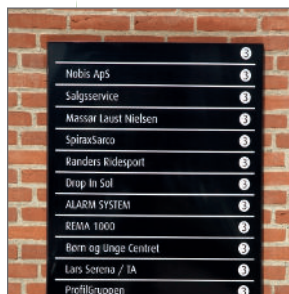

Pylon nedhæng, udhæng og væg | ude og inde

Som reklame, henvisning eller information, men også som en del af wayfinding, så er pyloner et godt valg ved domicil, forretning, center, oplevelsespark, event eller bebyggelser og anlæg.

Pyloner er under konstant udvikling med nye materialer og overflader og kan laves med folie, udskårne logo, bogstaver og tal som dekorationer eller med LED-lys i konstruktion på 1 eller 2 synlige sider.

Pyloner laver vi med buet eller plan front og de har forskellige egenskaber, f.eks. kan de hænges ned fra loft, hænges ud fra væg for opmærksomhed eller placeres plant på væg som reklame.

Vi hjælper gerne med grafik, samtaler og aftaler for at finde bedste resultat og færdig løsning.

Få mere inspiration og info på www.krisskilte.dk
eller få mere faktisk data på kris@krisskilte.dk

Tak for din tid og vi ser frem til konstruktiv dialog, når du har tid til os.

se mere
på vores
hjemmeside
KLIK HER

Ophæng af hængepylon indendørs