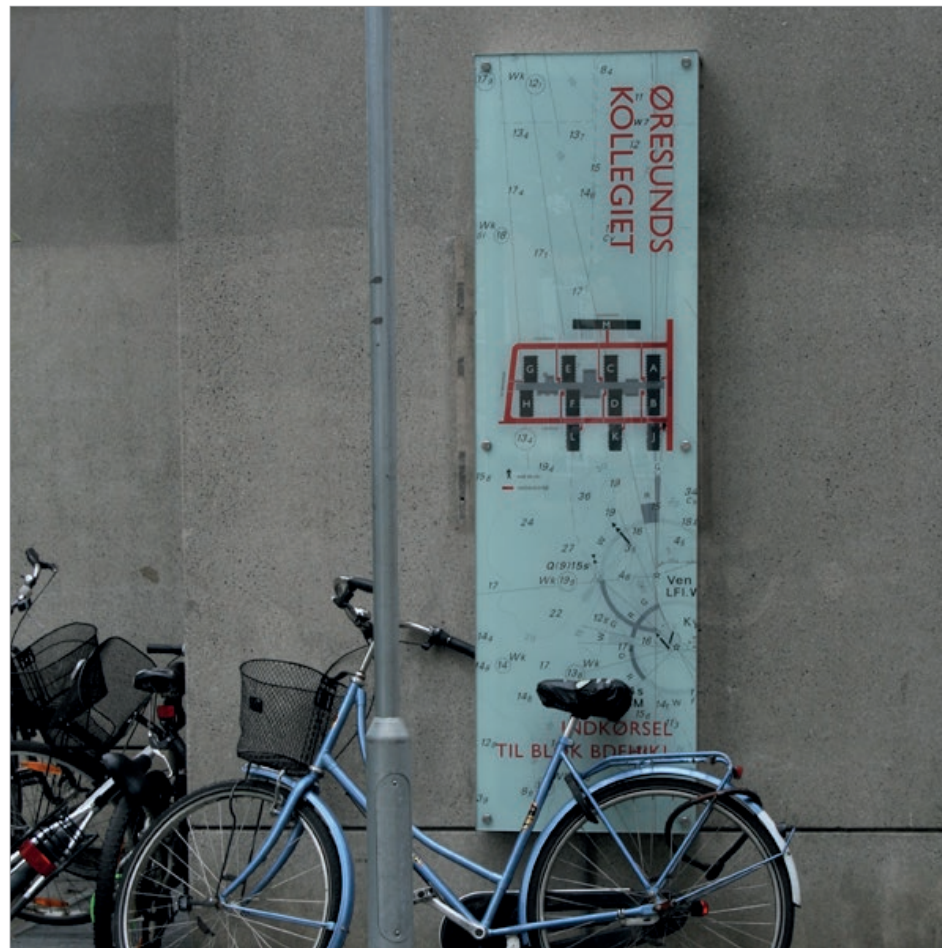

Pylon nedhæng, udhæng og væg | ude og inde

Som reklame, henvisning eller information, men også som en del af wayfinding, så er pyloner et godt valg ved domicil, forretning, center, oplevelsespark, event eller bebyggelser og anlæg.

Pyloner er under konstant udvikling med nye materialer og overflader og kan laves med folie, udskårne logo, bogstaver og tal som dekorationer eller med LED-lys i konstruktion på 1 eller 2 synlige sider.

Pyloner laver vi med buet eller plan front og de har forskellige egenskaber, f.eks. kan de hænges ned fra loft, hænges ud fra væg for opmærksomhed eller placeres plant på væg som reklame.

Vi hjælper gerne med grafik, samtaler og aftaler for at finde bedste resultat og færdig løsning.

Få mere inspiration og info på www.krisskilte.dk
eller få mere faktisk data på kris@krisskilte.dk

Tak for din tid og vi ser frem til konstruktiv dialog, når du har tid til os.

se mere
på vores
hjemmeside
KLIK HER

Ophæng af hængepylon indendørs