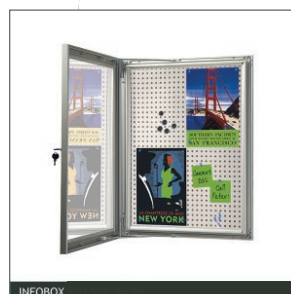

Tak for din tid og vi ser frem til konstruktiv dialog, når du har tid til os.

se mere
på vores
hjemmeside
KLIK HER

LED INFOBOX

INFOBOX

INFOBOX

Whiteboard til skriv og magnet | inde

Skrivetavler/whiteboard kan anvendes til møderum i skurby eller byggelederkontor og kan leveres med penne og magneter, der kan holde styr på beskeder etc.

Blackboardtavler med alu- eller trærammer eller sort tavle uden rammer.

Flipchart på ben eller hjul til at skrive på med almindelige tudser.

Vi hjælper gerne med bedste valg der passer til behov.

Få mere inspiration og info på www.krisskilte.dk
eller få mere faktisk data på kris@krisskilte.dk