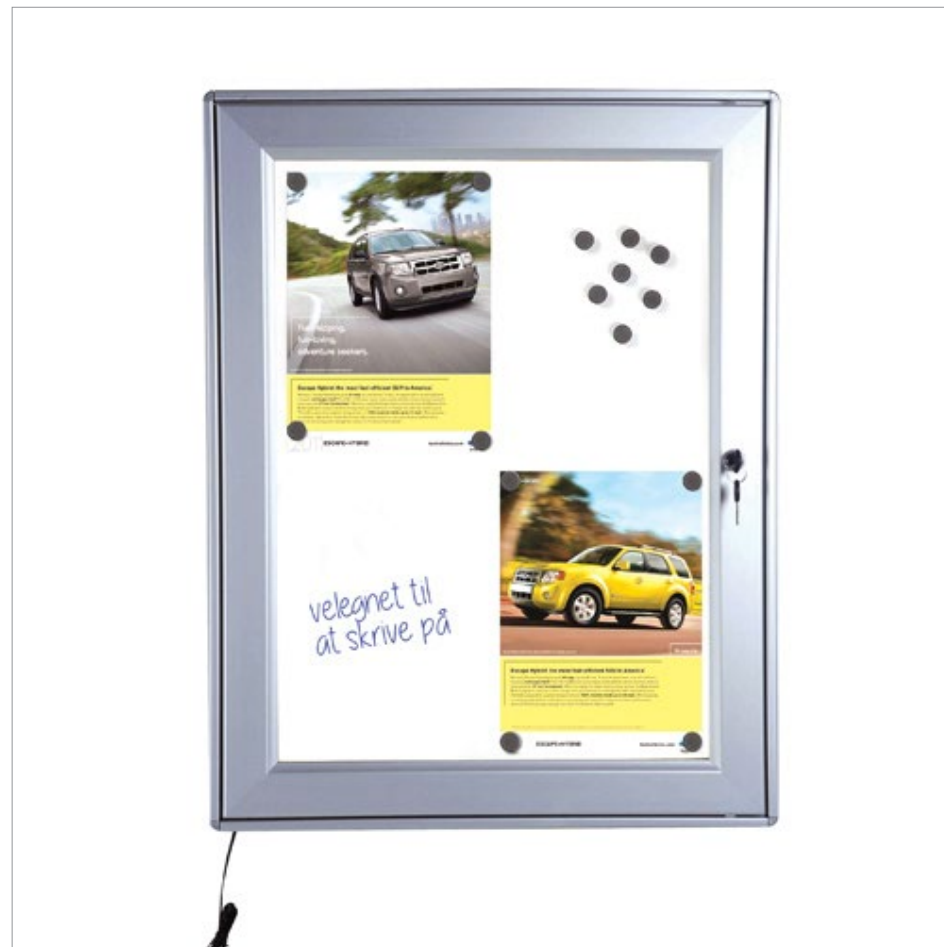

Tak for din tid og vi ser frem til konstruktiv dialog, når du har tid til os.

se mere
på vores
hjemmeside
KLIK HER

LED INFOBOX

INFOBOX

INFOBOX

Whiteboard til skriv og magnet | inde

Skrivetavler/whiteboard kan anvendes til møderum i skurby eller byggelederkontor og kan leveres med penne og magneter, der kan holde styr på beskeder etc.

Blackboardtavler med alu- eller trærammer eller sort tavle uden rammer.

Flipchart på ben eller hjul til at skrive på med almindelige tudser.

Vi hjælper gerne med bedste valg der passer til behov.

Få mere inspiration og info på www.krisskilte.dk
eller få mere faktisk data på kris@krisskilte.dk