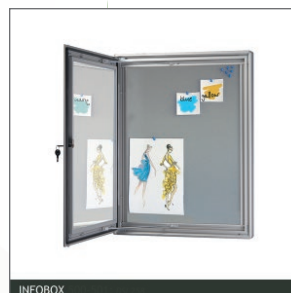

LED INFOBOX